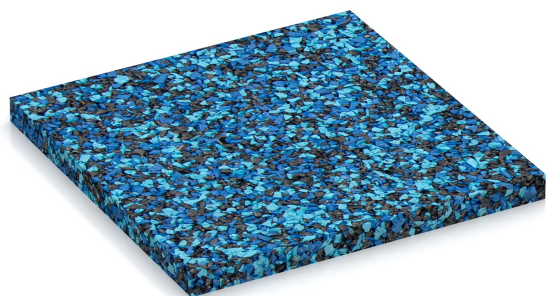

## Echantillon de couleur MF

L'échantillon de couleur montre les caractéristiques d'un dessin de couleur spécifique et constitue une aide à la décision lors de la sélection de couleur convenable.

Les propriétés telles que la structure du matériau, l'élasticité, l'haptique et la densité de l'échantillon de couleur diffèrent généralement de celles du produit final. Les échantillons, semblables aux plaques de couleurs utilisées par les concessionnaires automobiles, ne sont produits que dans le but de présenter le design des couleurs. Pour ce faire, une plaque grand format est produite, puis partagée et découpée en morceaux. Les bords coupés sont donc généralement visibles sur le bord et le dessous de cet échantillon.

### Données du produit

Couleur:	<b>Atlantique</b>	Poids:	<b>0,075 kg/pièce = 15 kg/set/200</b>
Taille:	<b>ca. 100 x 100 x 7 mm</b>	Besoin:	<b>1 set/200 = 200 pièce</b>
		Format d'expédition:	<b>100 x 100 x 7 mm</b>

#### Couleur Atlantique

La couleur appelée Atlantique est dominée par des tons de bleu clairs et foncés. Les produits de ce coloris sont constitués de granulats d'EPDM coloré, uniforme, noir et bleu. L'EPDM (éthylène-propylène-diène monomère) est un caoutchouc particulièrement robuste, résistant aux intempéries et aux rayons UV à partir duquel sont fabriqués des produits durables qui maintiennent en permanence l'intensité de sa couleur. Les produits au design coloré Atlantique conviennent non seulement pour les piscines ou les jacuzzis

#### Matériel

Le granulats de caoutchouc, c'est-à-dire le caoutchouc décheté en particules de caoutchouc de forme irrégulière qui composent cet élément, c'est l'EPDM neuf, de couleur pleine. Le caoutchouc synthétique EPDM (éthylène-propylène-diène monomère) est particulièrement durable.