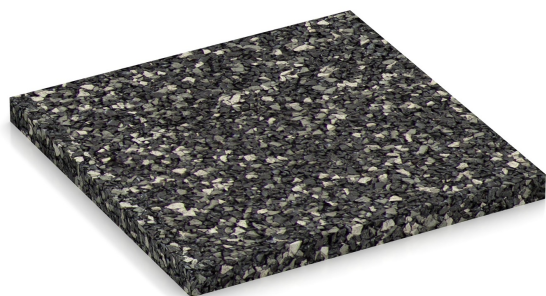

Echantillon de couleur MF

L'échantillon de couleur montre les caractéristiques d'un dessin de couleur spécifique et constitue une aide à la décision lors de la sélection de couleur convenable.

Les propriétés telles que la structure du matériau, l'élasticité, l'haptique et la densité de l'échantillon de couleur diffèrent généralement de celles du produit final. Les échantillons, semblables aux plaques de couleurs utilisées par les concessionnaires automobiles, ne sont produits que dans le but de présenter le design des couleurs. Pour ce faire, une plaque grand format est produite, puis partagée et découpée en morceaux. Les bords coupés sont donc généralement visibles sur le bord et le dessous de cet échantillon.

Données du produit

Couleur:	Granit foncé	Poids:	0,075 kg/pièce = 15 kg/set/200
Taille:	ca. 100 x 100 x 7 mm	Besoin:	1 set/200 = 200 pièce
		Format d'expédition:	100 x 100 x 7 mm

Traits

Couleur Granit foncé

Les produits en couleur Granit foncé sont constitués de granulat d'EPDM coloré, uniforme, noir et gris. Les produits en EPDM (éthylène-propylène-diène monomère) sont durables et de couleur stable ; l'EPDM est robuste, résistant aux intempéries et aux rayons UV. Le design en Granit foncé est idéal pour les environnements froids et modernes avec du métal, du verre, du béton ou de l'ardoise.

Matériel

Le granulat de caoutchouc, c'est-à-dire le caoutchouc déchiqueté en particules de caoutchouc de forme irrégulière qui composent cet élément, c'est l'EPDM neuf, de couleur pleine. Le caoutchouc synthétique EPDM (éthylène-propylène-diène monomère) est particulièrement durable.