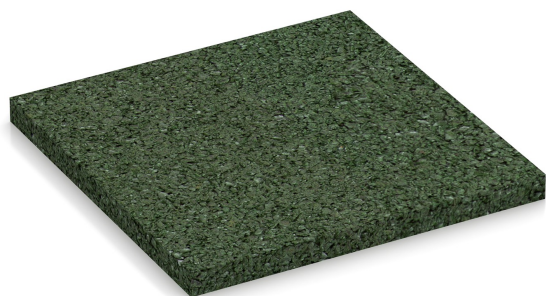

Echantillon de couleur MF

L'échantillon de couleur montre les caractéristiques d'un dessin de couleur spécifique et constitue une aide à la décision lors de la sélection de couleur convenable.

Les propriétés telles que la structure du matériau, l'élasticité, l'haptique et la densité de l'échantillon de couleur diffèrent généralement de celles du produit final. Les échantillons, semblables aux plaques de couleurs utilisées par les concessionnaires automobiles, ne sont produits que dans le but de présenter le design des couleurs. Pour ce faire, une plaque grand format est produite, puis partagée et découpée en morceaux. Les bords coupés sont donc généralement visibles sur le bord et le dessous de cet échantillon.

Données du produit

Couleur:	Vert gazon	Poids:	0,064 kg/pièce = 12,8 kg/set/200
Taille:	ca. 100 x 100 x 7 mm	Besoin:	1 set/200 = 200 pièce
		Format d'expédition:	100 x 100 x 7 mm

Traits

Couleur Vert gazon

Dans le cas des produits en couleur vert gazon, le granulat de caoutchouc noir (SBR), obtenu à partir du recyclage des pneus de voiture, est mélangé avec un liant de couleur verte et puis cuit sous la forme appropriée. Chaque granulé noir en SBR est recouvert d'une couche uniforme verte. La teinte vert gazon convient toujours lorsque l'apparence d'une surface naturelle est souhaitée.

Matériel

Le granulat de caoutchouc avec des particules de forme irrégulière est obtenu à partir de pneus usagés provenant des véhicules. Il s'agit principalement d'un mélange de caoutchouc naturel (NR) et de caoutchouc synthétique de haute qualité, c'est-à-dire le styrène-butadiène (SBR). Les propriétés matérielles des composants de WARCO correspondent en grande partie à celles du SBR. Les granulés d'une longueur de bord de 1,0 à 3,0 mm forment une surface à grain fin.